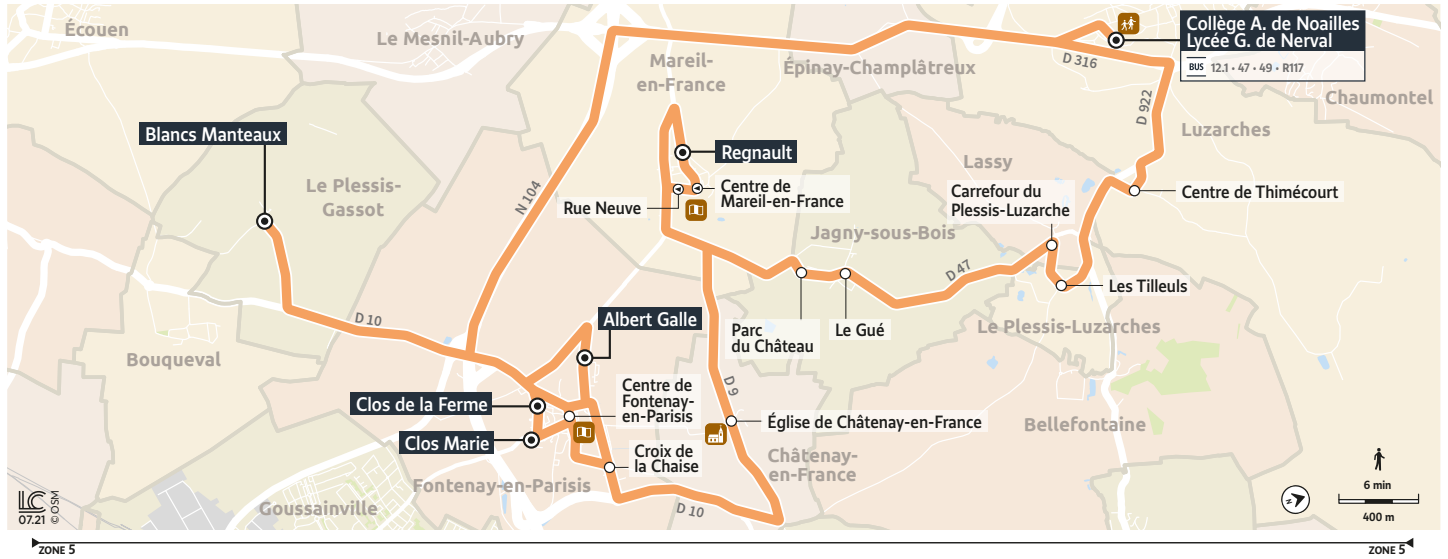

Horaires valables du 30 août 2021 au 8 juillet 2022 en période scolaire

		Du lundi au vendredi															
LUZARCHES	Collège A. de Noailles/Lycée G.de Nerval	11:50	11:50	12:50	12:50	15:40	15:40	15:40	16:40	16:40	16:40	17:40	17:40	17:40			
	Centre de Thimécourt			11:56	12:56			15:46	15:46			16:46	16:46			17:46	17:46
LE PLESSIS LUZARCHES	Les Tilleuls			12:00	13:00			15:50	15:50			16:50	16:50			17:50	17:50
LASSY	Carrefour du Plessis Luzarches			12:02	13:02			15:52	15:52			16:52	16:52			17:52	17:52
JAGNY-SOUS-BOIS	Le Gué			12:05	13:05			15:55	15:55			16:55	16:55			17:55	17:55
	Parc du Château			12:06	13:06			15:56	15:56			16:56	16:56			17:56	17:56
MAREIL-EN-FRANCE	Regnault			12:11	13:11			16:01	16:01			17:01	17:01			18:01	18:01
	Centre de Mareil-en-France			12:12	13:12			16:02	16:02			17:02	17:02			18:02	18:02
	Rue Neuve			12:13	13:13			16:03	16:03			17:03	17:03			18:03	18:03
CHÂTENAY-EN-FRANCE	Église de Châtenay-en-France			12:17	13:17			16:07	16:07			17:07	17:07			18:07	18:07
FONTENAY-EN-PARISIS	Croix de la Chaise			12:21	13:21			16:11	16:11			17:11	17:11			18:11	18:11
	Albert Galle								16:15				17:15				18:15
	Clos de la Ferme	11:59		12:59		15:49		16:18	16:49			17:18	17:49			18:18	
	Centre de Fontenay-en-Paris	12:01		13:01		15:51		16:20	16:51			17:20	17:51			18:20	
LE PLESSIS-GASSOT	Albert Galle	12:06		13:06		15:56			16:56				17:56				
	Blancs Manteaux			12:30	13:30			16:20	16:26			17:20	17:26			18:20	18:26

- Circule le mercredi uniquement en période scolaire.
- Circule les lundis, mardis, jeudis et vendredis uniquement en période scolaire.

Afin de s'adapter au mieux aux horaires des établissements scolaires, les horaires de cette ligne sont susceptibles d'être modifiés : la semaine de la rentrée, la dernière semaine de l'année scolaire et pendant les périodes d'examen.
Pour en savoir plus, consultez notre site www.keolis-cif.com

Bon à savoir

- Pas de service les samedis, dimanches et jours fériés.
- Nos conducteurs s'efforcent en permanence de respecter ces horaires. Les conditions de circulation peuvent toutefois causer occasionnellement des retards.