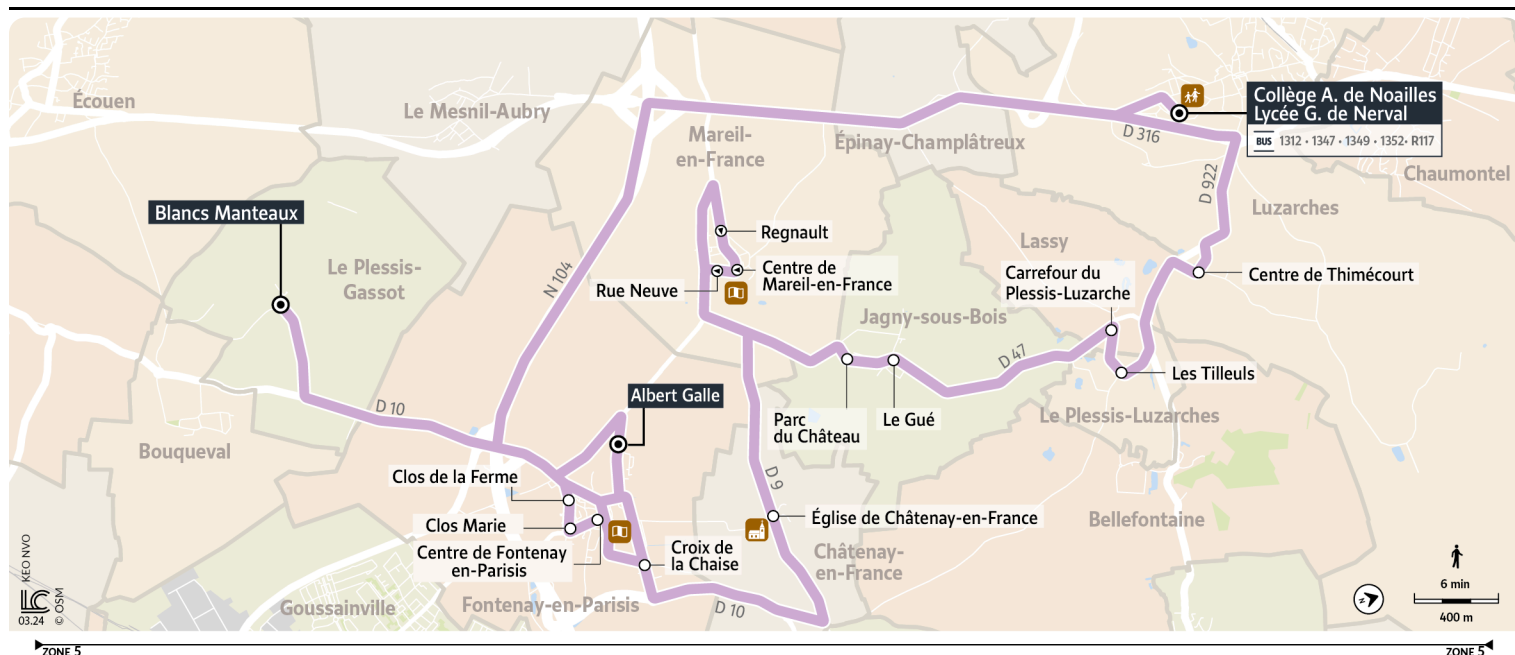

1346

LUZARCHES

Collège A. de Noailles - Lycée G. de Nerval

Horaires valables
à partir du 1 septembre 2025

Du lundi au vendredi en période scolaire

LE PLESSIS-GASSOT	Blancs Manteaux	7:26			8:37	
CHÂTENAY-EN-FRANCE	Eglise de Châtenay-en-France	7:37				
MAREIL-EN-FRANCE	Regnault	7:42				8:49
	Centre de Mareil-en-France	7:43				8:50
	Rue Neuve	7:44				8:51
JAGNY-SOUS-BOIS	Parc du Château	7:48				8:55
	Le Gué	7:49				8:56
LASSY	Carrefour Plessis Luzarches	7:54				9:01
LE PLESSIS-LUZARCHES	Les Tilleuls	7:55				9:02
LUZARCHES	Centre de Thimecourt	7:58				9:05
FONTENAY-EN-PARISIS	Clos de la Ferme					8:45
	Clos Marie			7:38		
	Centre de Fontenay-en-Parisis			7:39	8:46	
	Albert Galle	7:37			8:48	
	Croix de la Chaise				8:50	
CHÂTENAY-EN-FRANCE	Eglise de Châtenay-en-France				8:54	
FONTENAY-EN-PARISIS	Croix de la Chaise		7:38			
LUZARCHES	Collège A. de Noailles - Lycée G. de Nerval	8:05	7:50	7:51	9:08	9:12

Bon à savoir

Pas de service les samedis, dimanches et jours fériés.

Nous nous efforçons de respecter au mieux ces horaires donnés à titre indicatif, en fonction des conditions de circulation et d'exploitation.

@ HVO_IDFM

Keolis Nord Val d'Oise
08 00 10 20 20

iledelfrance-mobilites.fr
Application disponible sur :

île de France
mobilités