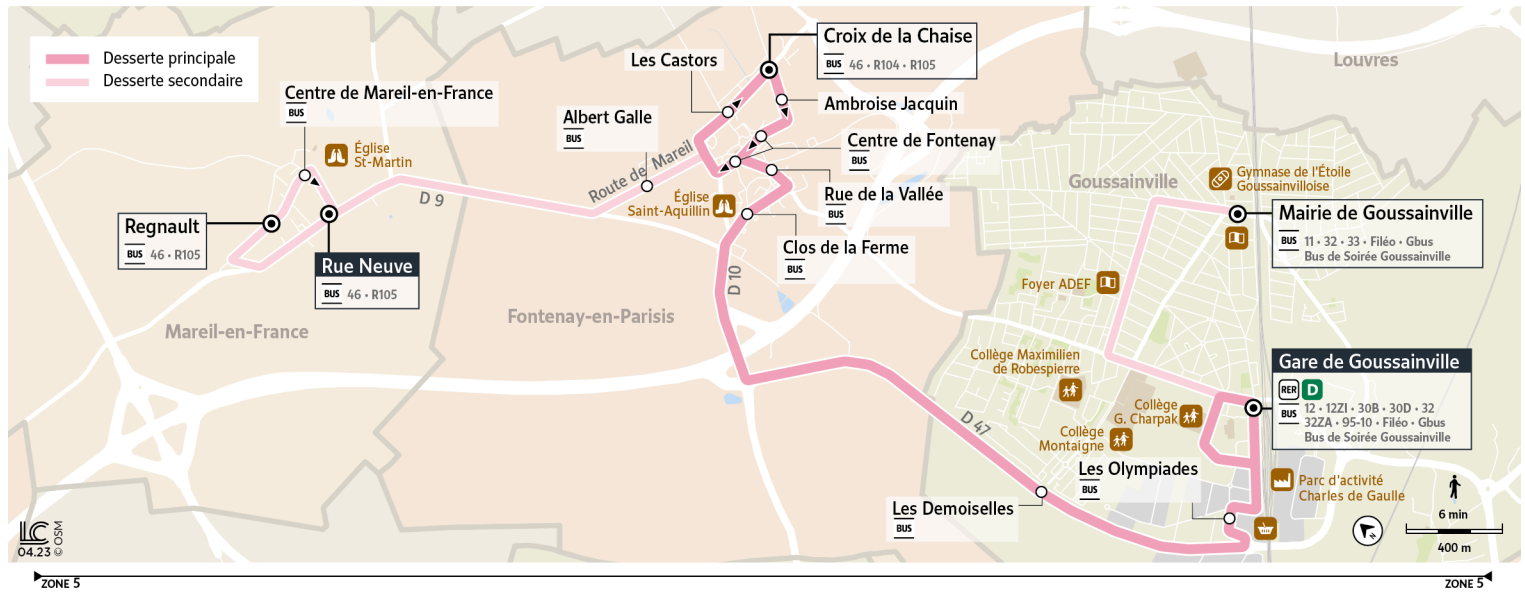

Note(s) de renvoi :

- : Dessert les arrêts "Les Olympiades" et "Les Demoiselles" puis direct terminus à "Croix de la Chaise"
- : Dessert les arrêts "Les Olympiades" et "Les Demoiselles" puis direct terminus à "Regnault".
- : Service prolongé à "Rue Neuve" uniquement le mardi.
- : Circule uniquement les lundi, mercredi, jeudi et vendredi.
- : Service prolongé à "Rue Neuve".

Direction :

Fontenay-en-Parisis Croix de la chaise

Horaires valables à partir du 25 août 2025

		Du lundi au vendredi								
GOUSSAINVILLE	Mairie de Goussainville									
	Gare de Goussainville	13:16	16:41	17:11	17:50	18:20	19:05	19:41	20:26	20:56
	Les olympiades	13:19	16:44	17:14	17:53	18:23	19:08	19:44	20:29	20:59
	Les Demoiselles	13:21	16:46	17:16	17:55	18:25	19:10	19:46	20:31	21:01
FONTENAY-EN-PARISIS	Clos de la ferme	13:24	16:49	17:19	17:58	18:28	19:13	19:49	20:34	21:04
	Rue de la vallée	13:25	16:51	17:21	18:00	18:30	19:14	19:50	20:35	21:05
	Centre Fontenay-en-Parisis	13:26	16:51	17:21	18:00	18:30	19:15	19:51	20:36	21:06
	Les castors	13:27	16:53	17:23	18:02	18:32	19:16	19:52	20:37	21:07
	Croix de la chaise	13:28	16:54	17:24	18:03	18:33	19:17	19:53	20:38	21:08
	Ambroise Jacquin			17:24		18:33		19:53		
MAREIL-EN-FRANCE	Albert Galle			17:27		18:36		19:56		
	Regnault			17:31		18:40		20:00		
	Centre Mareil-en-France			17:32		18:41		20:01		
	Rue Neuve			17:33		18:42		20:02		