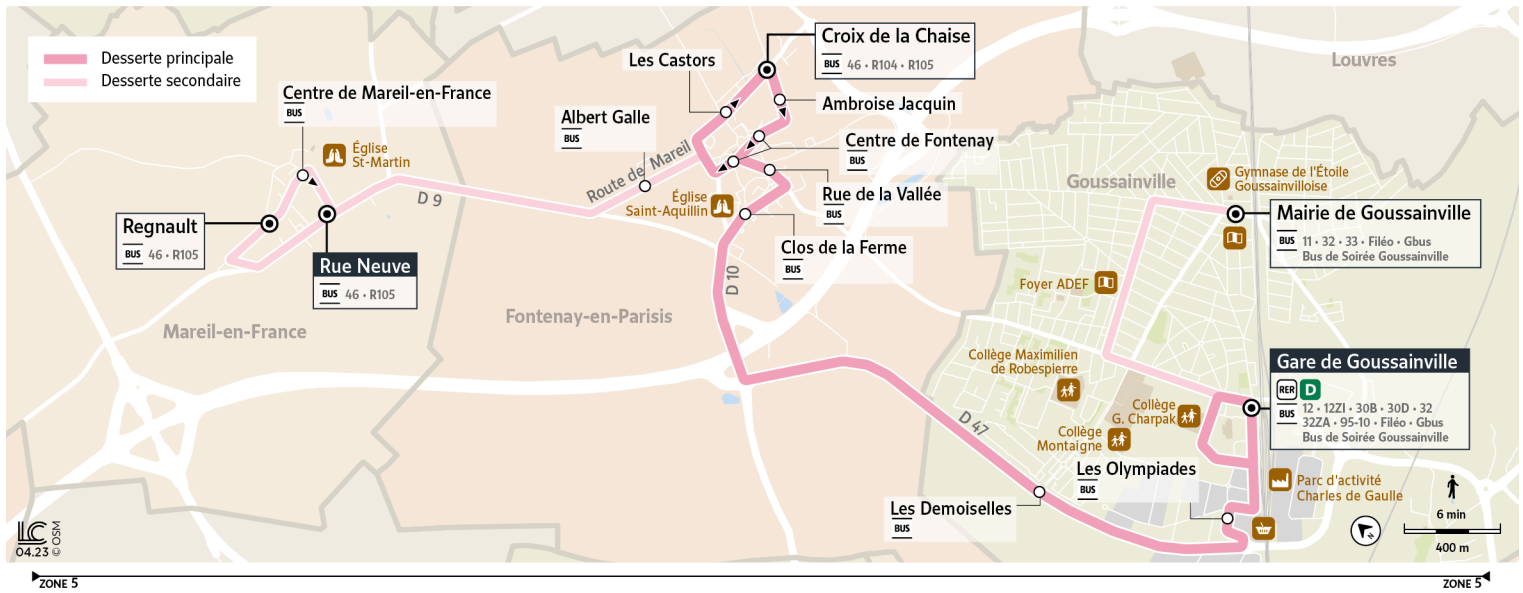

Note(s) de renvoi :

- : Dessert les arrêts "Les Olympiades" et "Les Demoiselles" puis direct terminus à "Croix de la Chaise"
- : Dessert les arrêts "Les Olympiades" et "Les Demoiselles" puis direct terminus à "Regnault".
- : Service prolongé à "Rue Neuve" uniquement le mardi.
- : Circule uniquement les lundi, mercredi, jeudi et vendredi.
- : Service prolongé à "Rue Neuve".

Note(s) de renvoi :

- : Circule les lundi, mercredi, jeudi et vendredi.
- : Service prolongé à "Mairie de Goussainville" le mardi et le samedi.
- : Itinéraire direct, dessert les arrêts "Les Demoiselles", "Les Olympiades" et "Gare de Goussainville".

R8

Direction :

Gare de Goussainville

Horaires valables à partir du 25 août 2025

		Samedi								
MAREIL-EN-FRANCE	Regnault				8:43	11:44				
	Centre Mareil-en-France				8:44	11:45				
	Rue Neuve				8:45	11:46				
FONTENAY-EN-PARISIS	Albert Galle				8:48	11:49				
	Les castors				8:50	11:51				
	Croix de la chaise	6:52	7:22	7:52	8:51	11:52	17:45	18:25	18:55	
	Ambroise Jacquin	6:53	7:23	7:53	8:52	11:53				
	Centre Fontenay-en-Parisis	6:55	7:25	7:55	8:54	11:55				
	Rue de la vallee	6:55	7:25	7:55	8:54	11:55				
	Clos de la ferme	6:57	7:27	7:57	8:56	11:57				
GOUSSAINVILLE	Les Demoiselles	7:01	7:31	8:01	9:00	12:01	17:50	18:30	19:00	
	Les olympiades	7:03	7:33	8:03	9:03	12:03	17:53	18:33	19:03	
	Gare de Goussainville	7:05	7:35	8:05	9:05	12:05	17:55	18:35	19:05	
	Mairie de Goussainville				9:13	12:13				