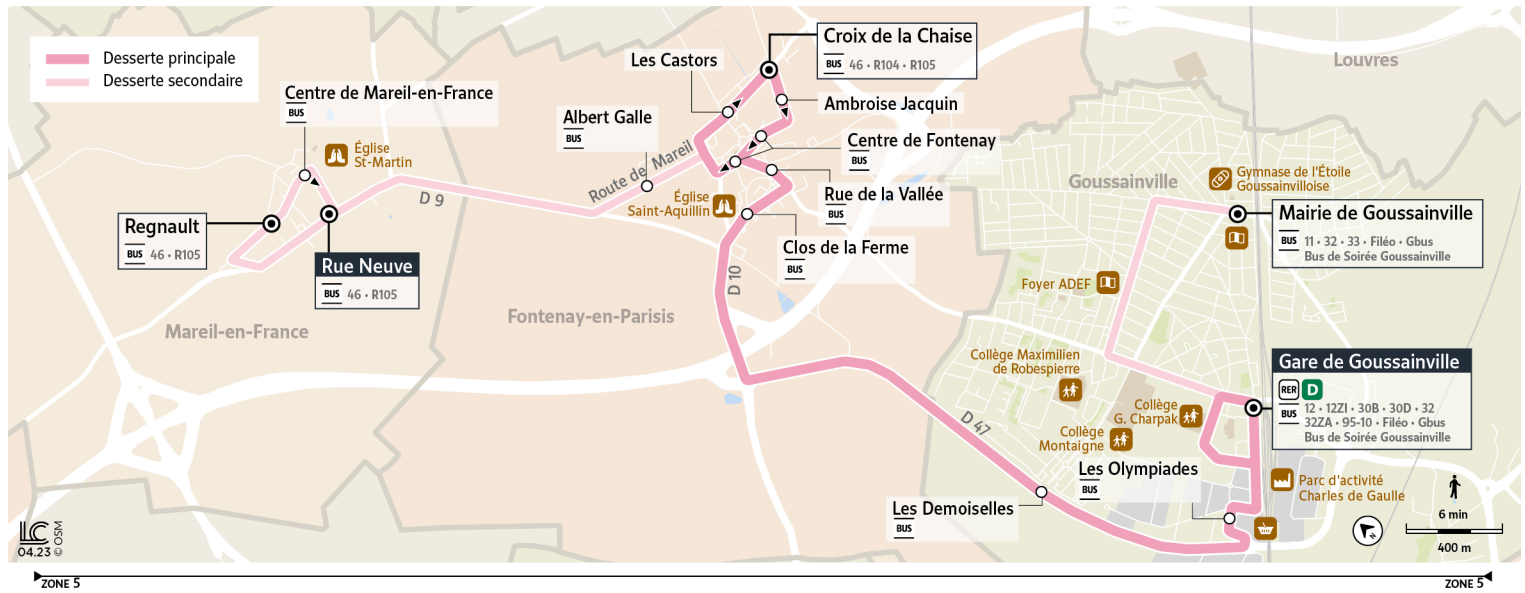

Note(s) de renvoi :

- : Dessert les arrêts "Les Olympiades" et "Les Demoiselles" puis direct terminus à "Croix de la Chaise"
- : Dessert les arrêts "Les Olympiades" et "Les Demoiselles" puis direct terminus à "Regnault".
- : Service prolongé à "Rue Neuve" uniquement le mardi.
- : Circule uniquement les lundi, mercredi, jeudi et vendredi.
- : Service prolongé à "Rue Neuve".

Direction :

Fontenay-en-Parisis Croix de la chaise

Horaires valables à partir du 25 août 2025

		Samedi							
GOUSSAINVILLE	Mairie de Goussainville			11:00	12:20				
	Gare de Goussainville	7:07	7:37	11:10	12:30	17:30	18:10	18:40	19:10
	Les olympiades	7:10	7:40	11:13	12:33	17:33	18:13	18:43	19:13
	Les Demoiselles	7:12	7:42	11:15	12:35	17:35	18:15	18:45	19:15
FONTENAY-EN-PARISIS	Clos de la ferme			11:18	12:38	17:38	18:18	18:48	19:18
	Rue de la vallée			11:19	12:39	17:40	18:20	18:50	19:19
	Centre Fontenay-en-Parisis			11:20	12:40	17:40	18:20	18:50	19:20
	Les castors			11:21	12:41	17:42	18:22	18:52	19:21
	Croix de la chaise	7:17	7:47	11:22	12:42	17:43	18:23	18:53	19:22
	Ambroise Jacquin			11:22	12:42				
MAREIL-EN-FRANCE	Albert Galle			11:24	12:44				
	Regnault			11:28	12:48				
	Centre Mareil-en-France			11:29	12:49				
	Rue Neuve			11:30	12:50				